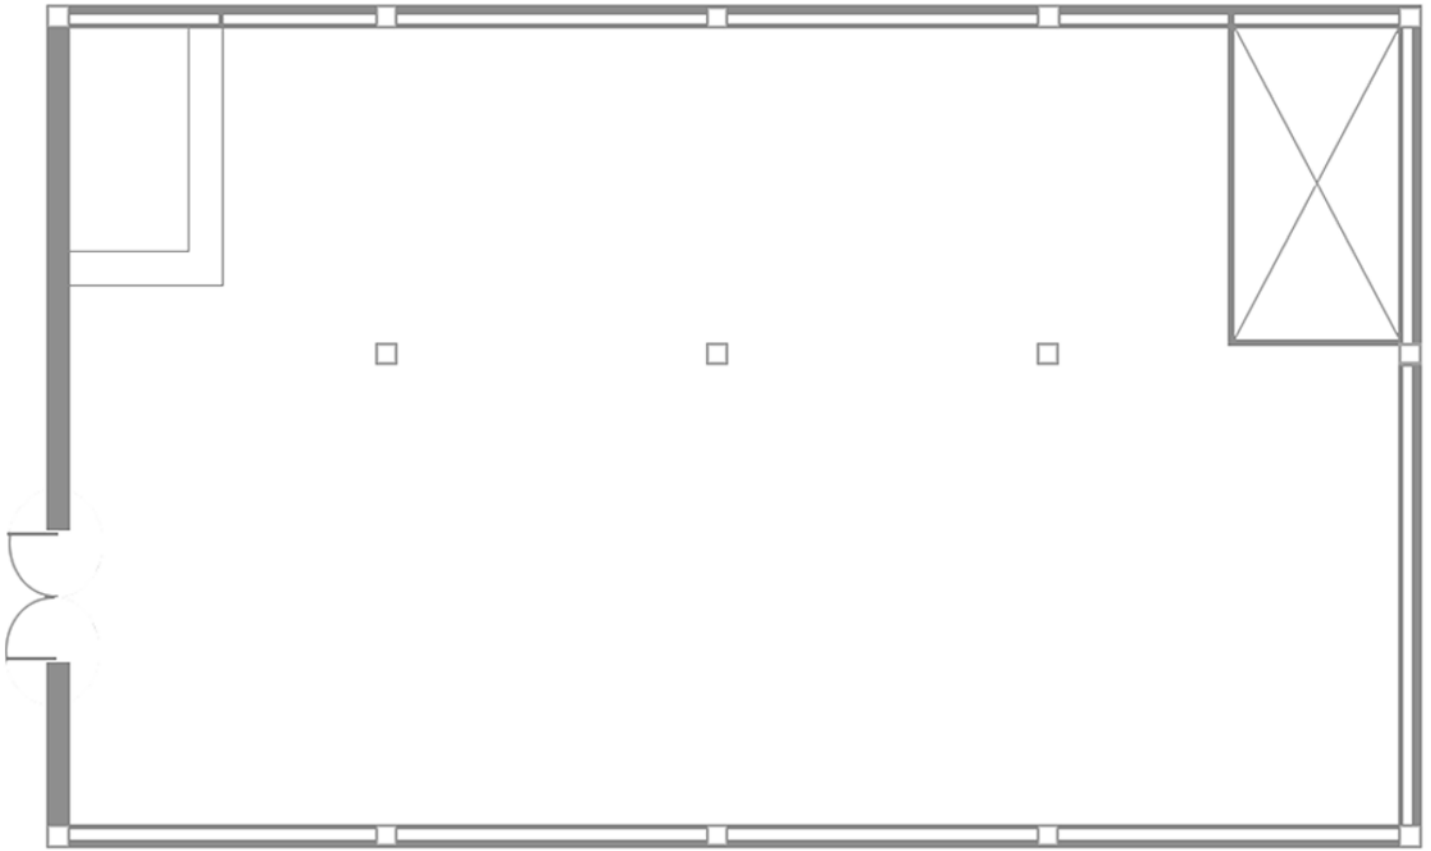

Sala I: Augusta

M²

TEATRO

AULA

JUNTA

BANQUETE

DIMENSIONES

COCKTAIL

SALA I: AUGUSTA

220 m²

135

100

-

180

20,1 x 11,2

275