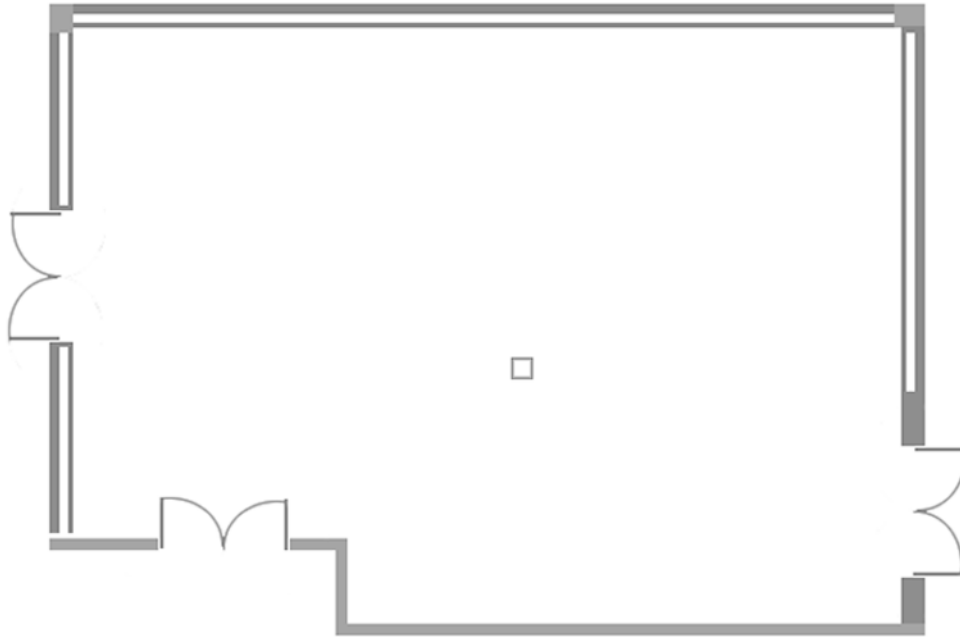

Sala 2: Cesar

SALA 2: CESAR	M ²	TEATRO	AULA	JUNTA	BANQUETE	DIMENSIONES	COCKTAIL
SALA 2: CESAR	70 m ²	65	42	28	50	9,20 x 7,20	80